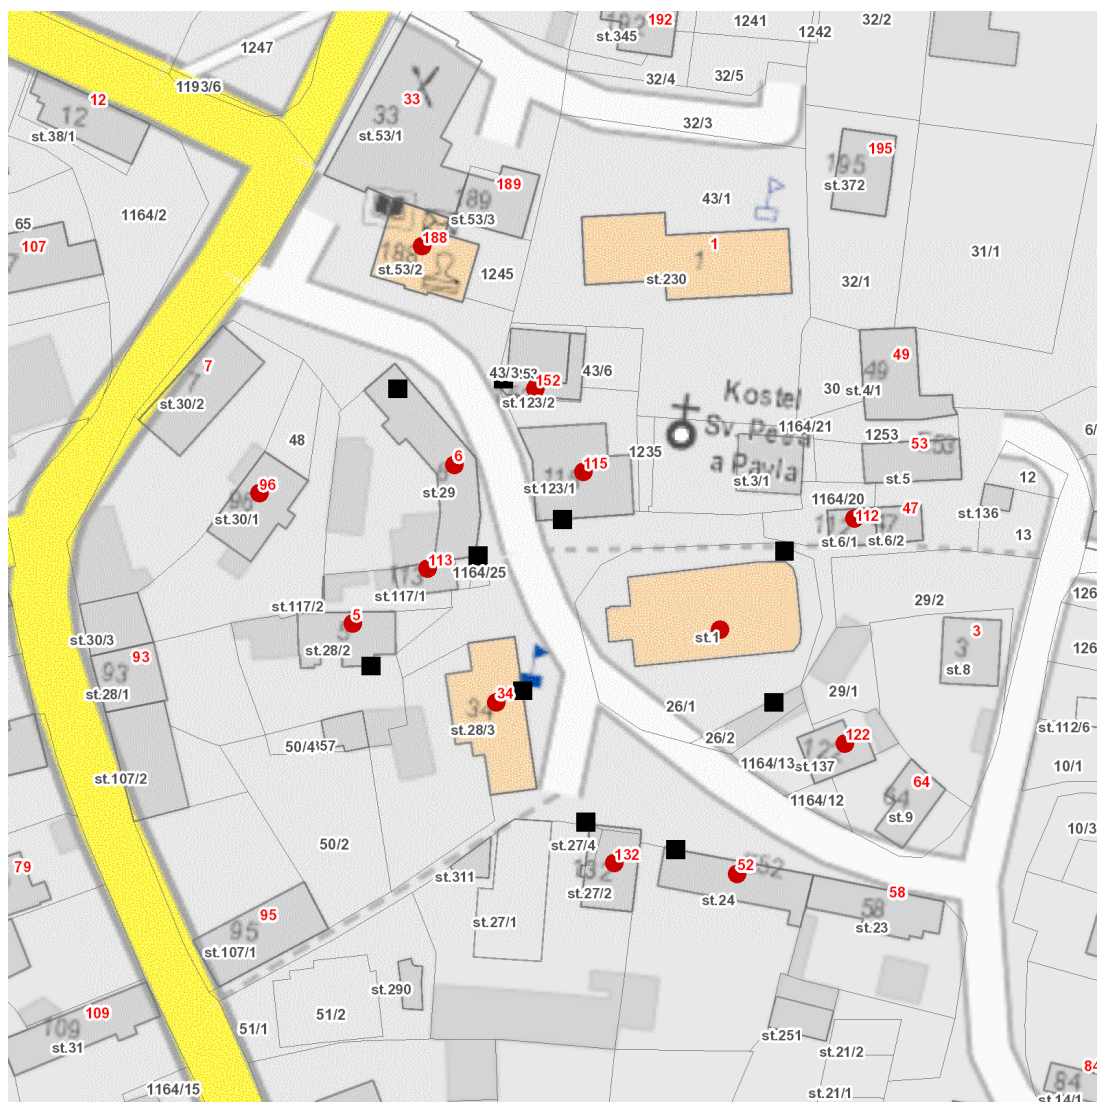

dne **6. 11. 2024** od **13:45** do **15:00** hodin

Plánovaná odstávka zahrnuje tyto lokality:**Dolany (okres Klatovy)**

č. p. 5, 6, 34, 96, 112, 113, 115, 122, 132, 152, 188

č. ev. 52

kat. území **Dolany u Klatov** (kód **628344**): parcelní č. 1

dne 6. 11. 2024 od 13:45 do 15:00 hodin

Orientační mapový podklad odstávkou dotčených lokalit

VYSVĚTLIVKY

- – adresy dotčené odstávkou elektřiny
- – místa připojení k elektrické síti dotčená odstávkou

INFORMACE ZASLÁNA

IDDS: agib6sp (Obec Dolany)