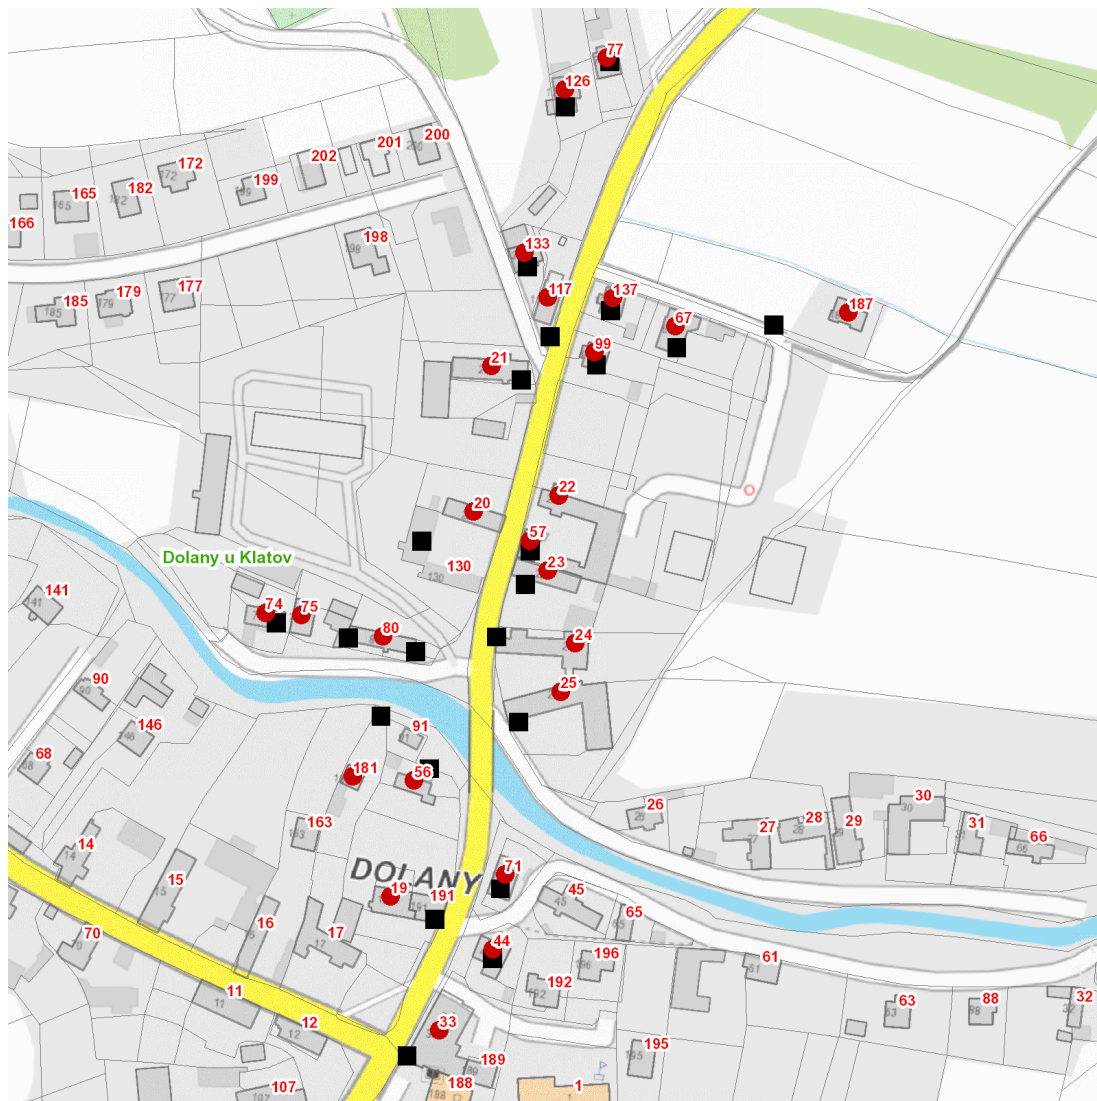

dne **6. 11. 2024** od **9:00** do **11:30** hodin

Plánovaná odstávka zahrnuje tyto lokality:**Dolany (okres Klatovy)**

č. p. 19-25, 33, 44, 67, 71, 74, 75, 77, 80, 99, 117, 126, 133, 137, 181, 187

č. ev. 56, 57

NEJDE VÁM ELEKTŘINA...

TIP: Registrujte se zdarma na www.cezdistribuce.cz/sluzba a informace o odstávkách elektřiny budete dostávat e-mailem nebo SMS. U poruch zasíláme SMS s předpokládanou dobou obnovení dodávek. | Aktuální stav dodávek elektřiny na konkrétní adrese zjistíte snadno, rychle a bez registrace na portále **Bez Štávy** (www.bezstavy.cz).

dne 6. 11. 2024 od 9:00 do 11:30 hodin**Orientační mapový podklad odstávkou dotčených lokalit****VYSVĚTLIVKY**

- – adresy dotčené odstávkou elektřiny
- – místa připojení k elektrické síti dotčená odstávkou

INFORMACE ZASLÁNA

IDDS: agib6sp (Obec Dolany)