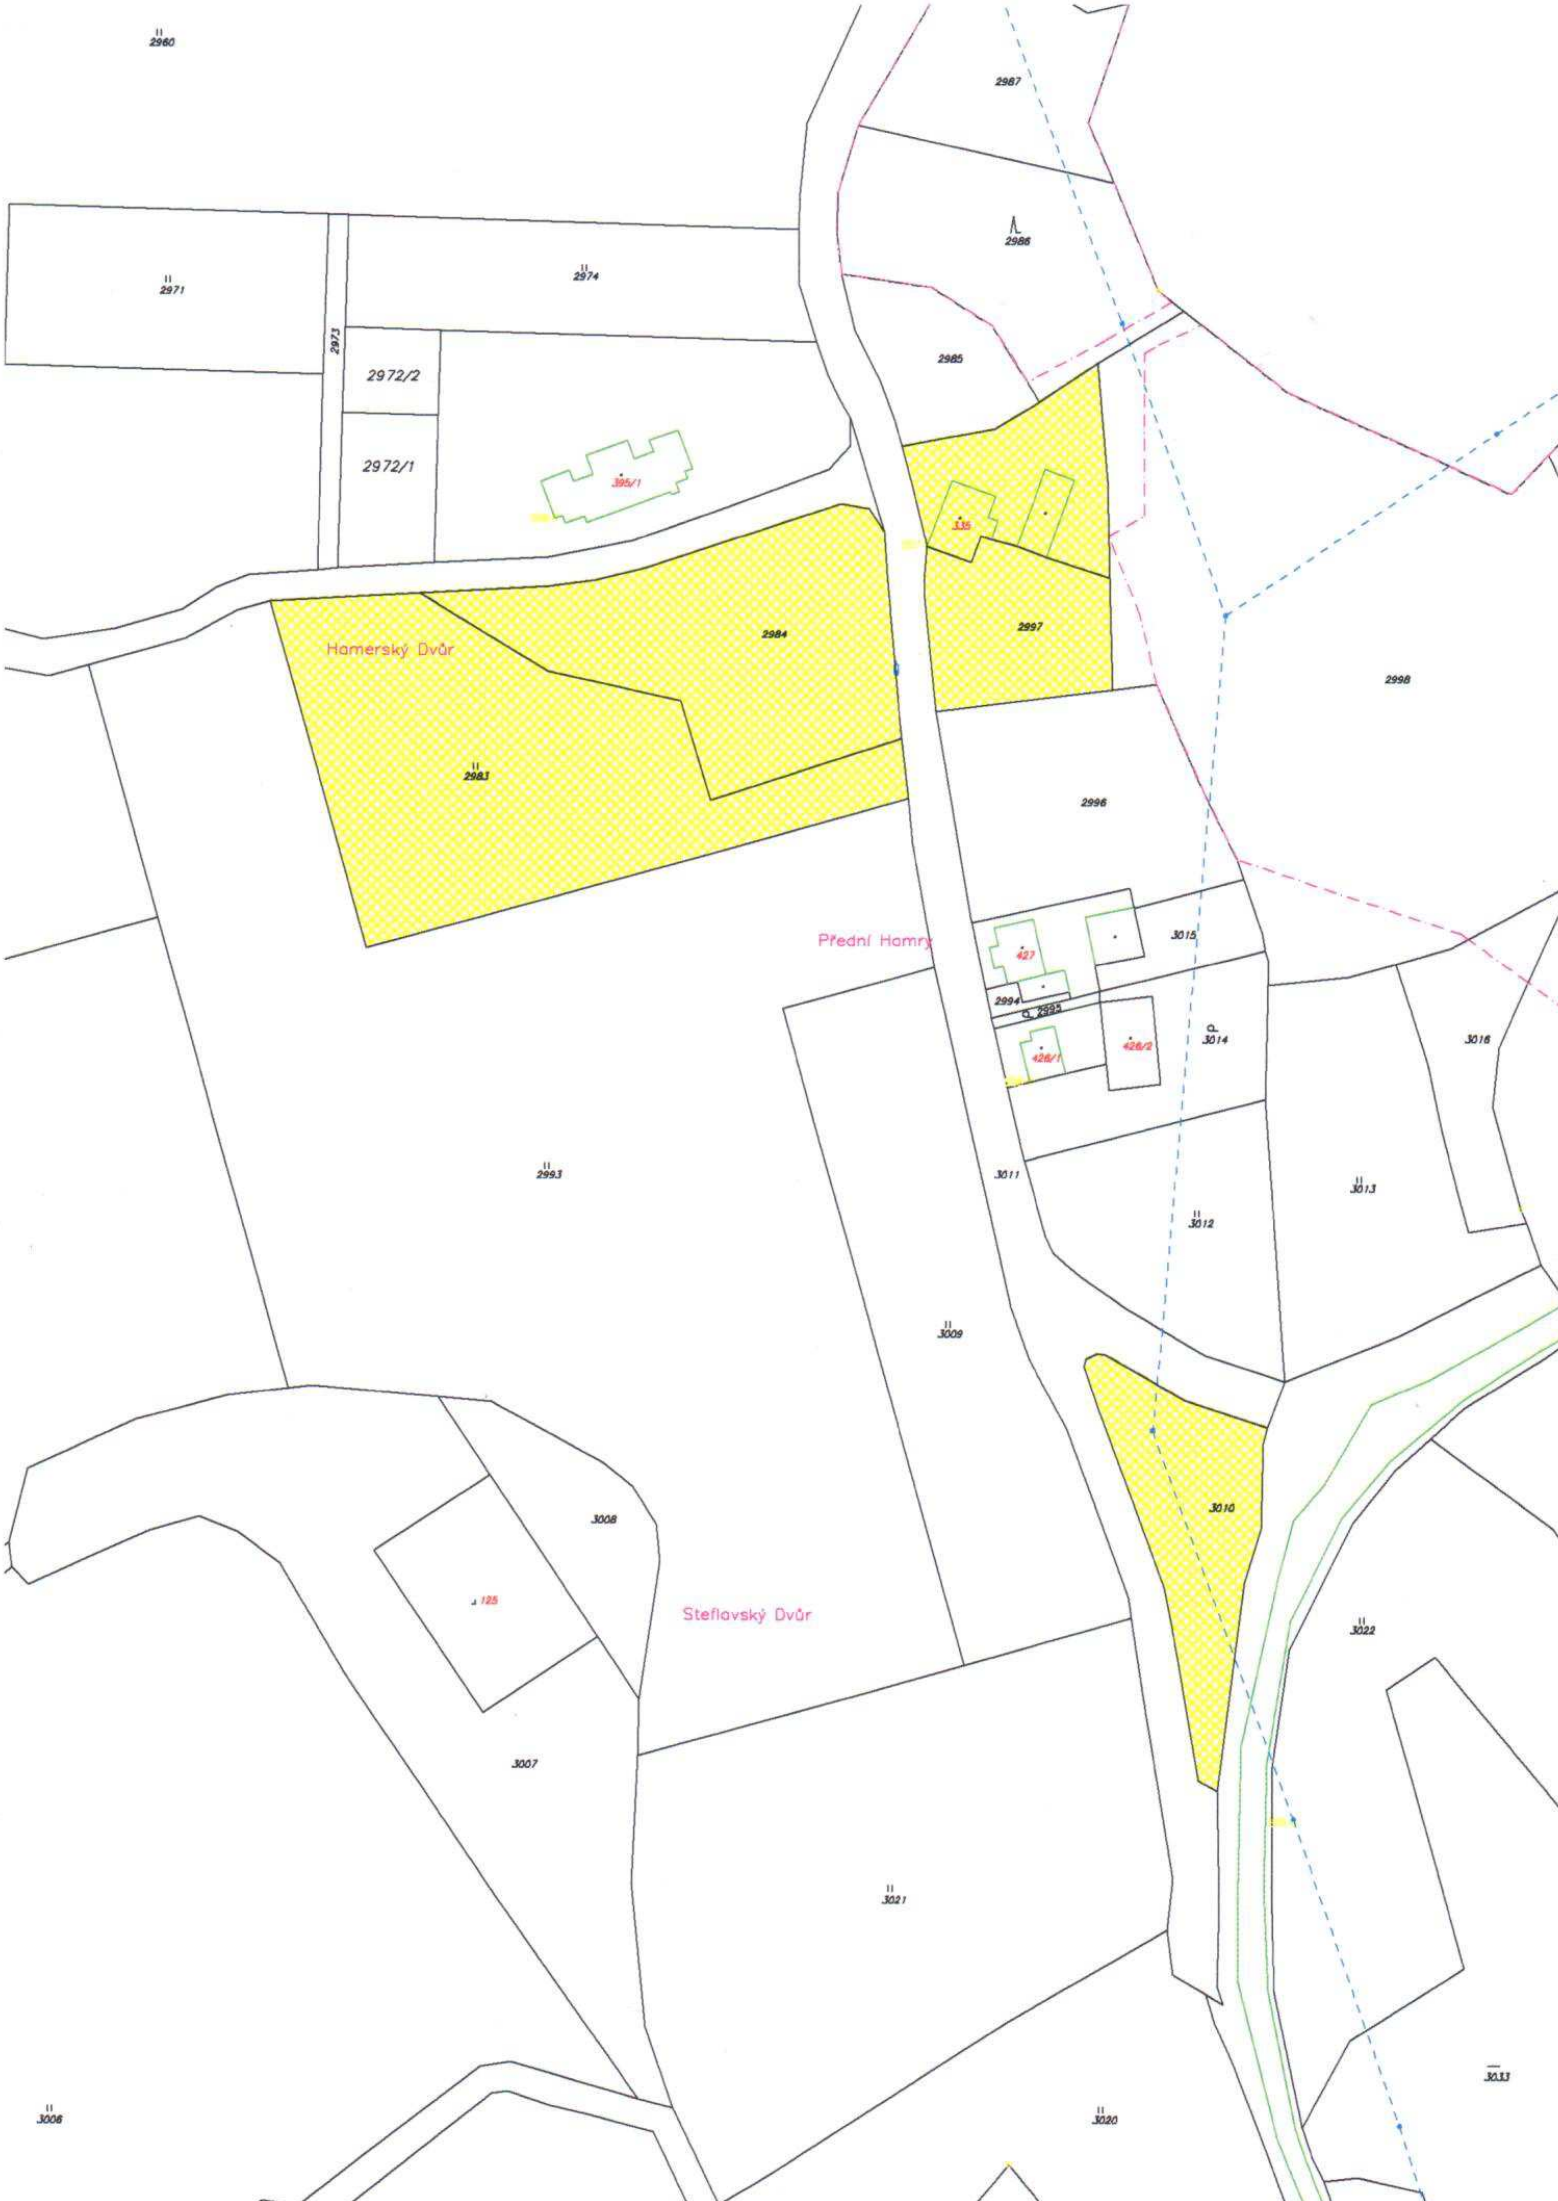

II 2960

II 2971

II 2974

2972

2972/2

2972/1

395/1

2987

2988

2985

2984

2997

Hamerský Dvůr

II 2981

2996

2998

Přední Hamry

3015

2994

426/1

426/2

3014

3016

II 2993

3011

II 3012

II 3013

II 3009

3008

3010

Steflavský Dvůr

125

3007

II 3022

II 3021

II 3006

II 3020

3013