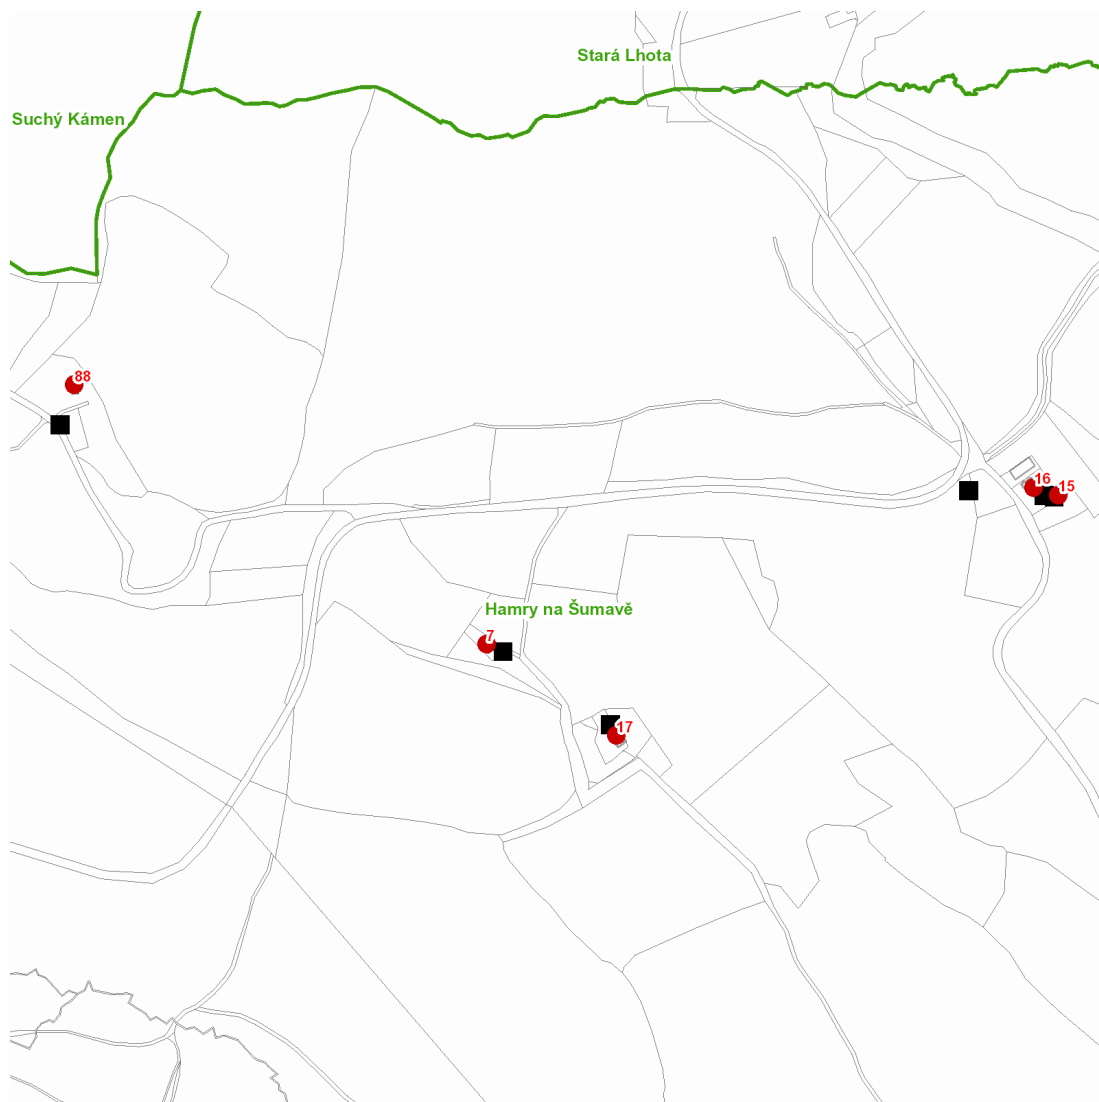

dne **3. 8. 2021** od **10:15** do **15:00** hodin

Plánovaná odstávka zahrnuje tyto lokality:**Hamry (okres Klatovy)**

č. p. 15, 16, 17, 88

č. ev. 7

UPOZORNĚNÍ

Dotčené zařízení distribuční soustavy je nutné i v době odstávky považovat za zařízení pod napětím, a proto vás žádáme o dodržení všech zásad bezpečnosti a provedení opatření potřebných k zamezení případných škod na zdraví a majetku. | Provozovatelé výroben elektřiny jsou povinni zajistit přerušení dodávky elektřiny z výroby do vypnutého úseku distribuční soustavy.

dne 3. 8. 2021 od 10:15 do 15:00 hodin**Orientační mapový podklad odstávkou dotčených lokalit****VYSVĚTLIVKY**

- – adresy dotčené odstávkou elektřiny
- – místa připojení k elektrické síti dotčená odstávkou

INFORMACE ZASLÁNA

IDDS: 7ytkws (Obec Hamry)