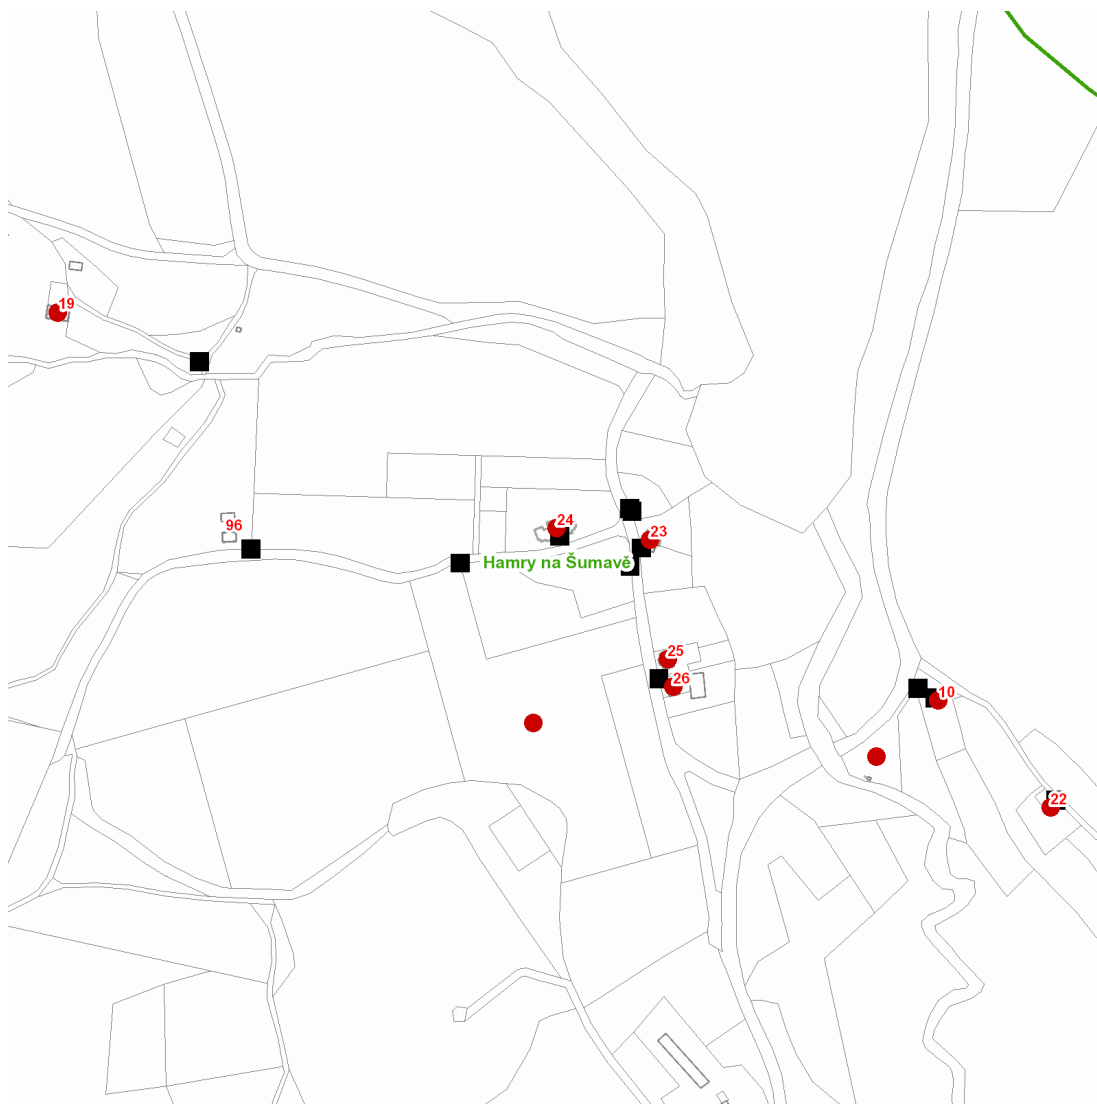

dne **6. 9. 2021** od **10:00** do **12:00** hodin

Plánovaná odstávka zahrnuje tyto lokality:**Hamry (okres Klatovy)**

č. p. 19, 22-26

č. ev. 10

kat. území **Hamry na Šumavě** (kód **792730**): parcelní č. 2955, 2993, 3024

dne 6. 9. 2021 od 10:00 do 12:00 hodin**Orientační mapový podklad odstávkou dotčených lokalit****VYSVĚTLIVKY**

- – adresy dotčené odstávkou elektřiny
- – místa připojení k elektrické síti dotčená odstávkou

INFORMACE ZASLÁNA

IDDS: 7ytkws (Obec Hamry)