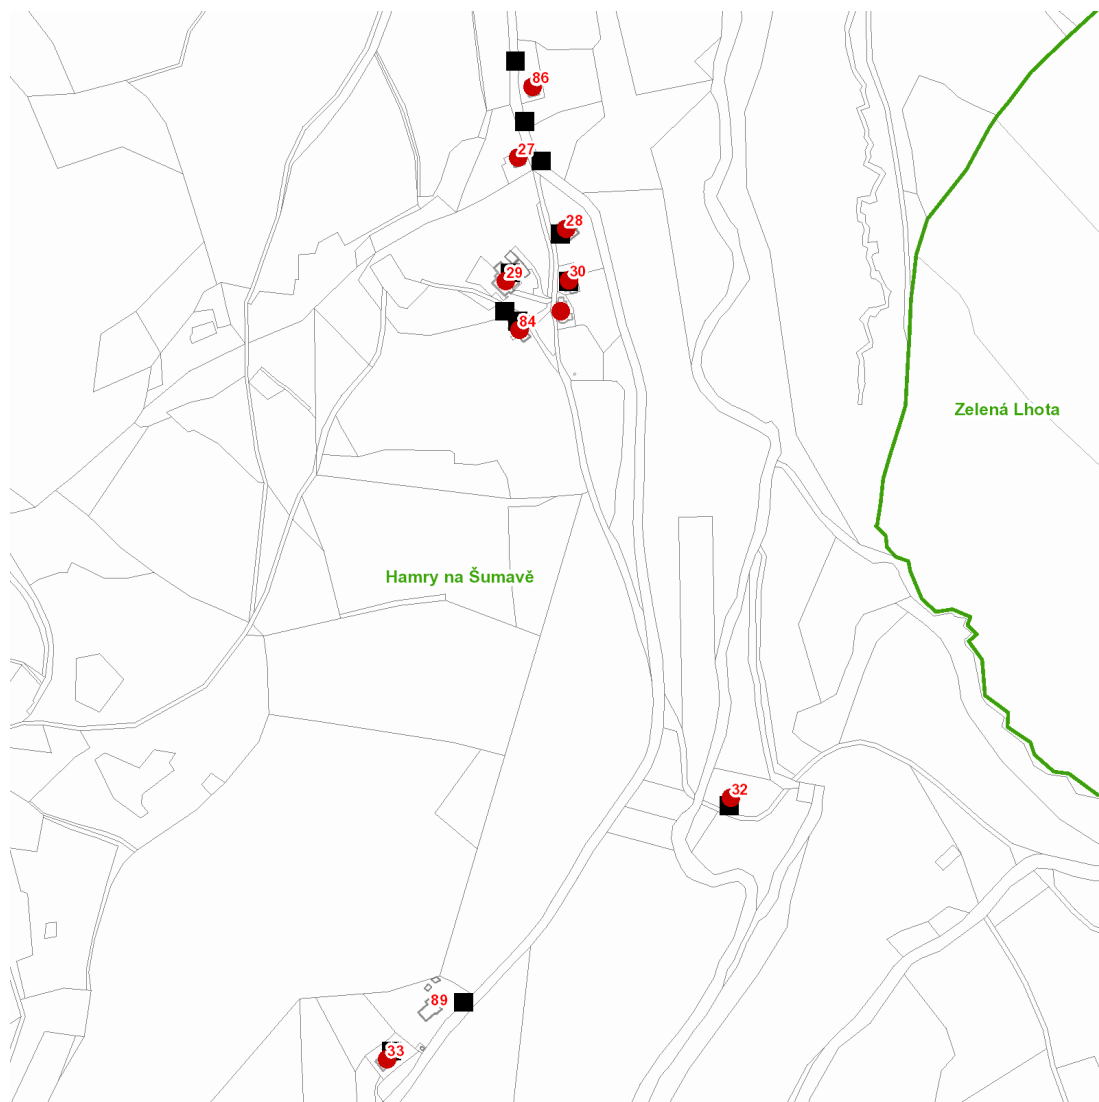

dne **6. 9. 2021** od **7:30** do **9:30** hodin

Plánovaná odstávka zahrnuje tyto lokality:**Hamry (okres Klatovy)**

č. p. 27, 28, 29, 30, 32, 33, 84, 86

kat. území **Hamry na Šumavě** (kód **792730**): parcelní č. 136

dne **6. 9. 2021** od **7:30** do **9:30** hodin

Orientační mapový podklad odstávkou dotčených lokalit

VYSVĚTLIVKY

- – adresy dotčené odstávkou elektřiny
- – místa připojení k elektrické síti dotčená odstávkou

INFORMACE ZASLÁNA

IDDS: 7ytkws (Obec Hamry)