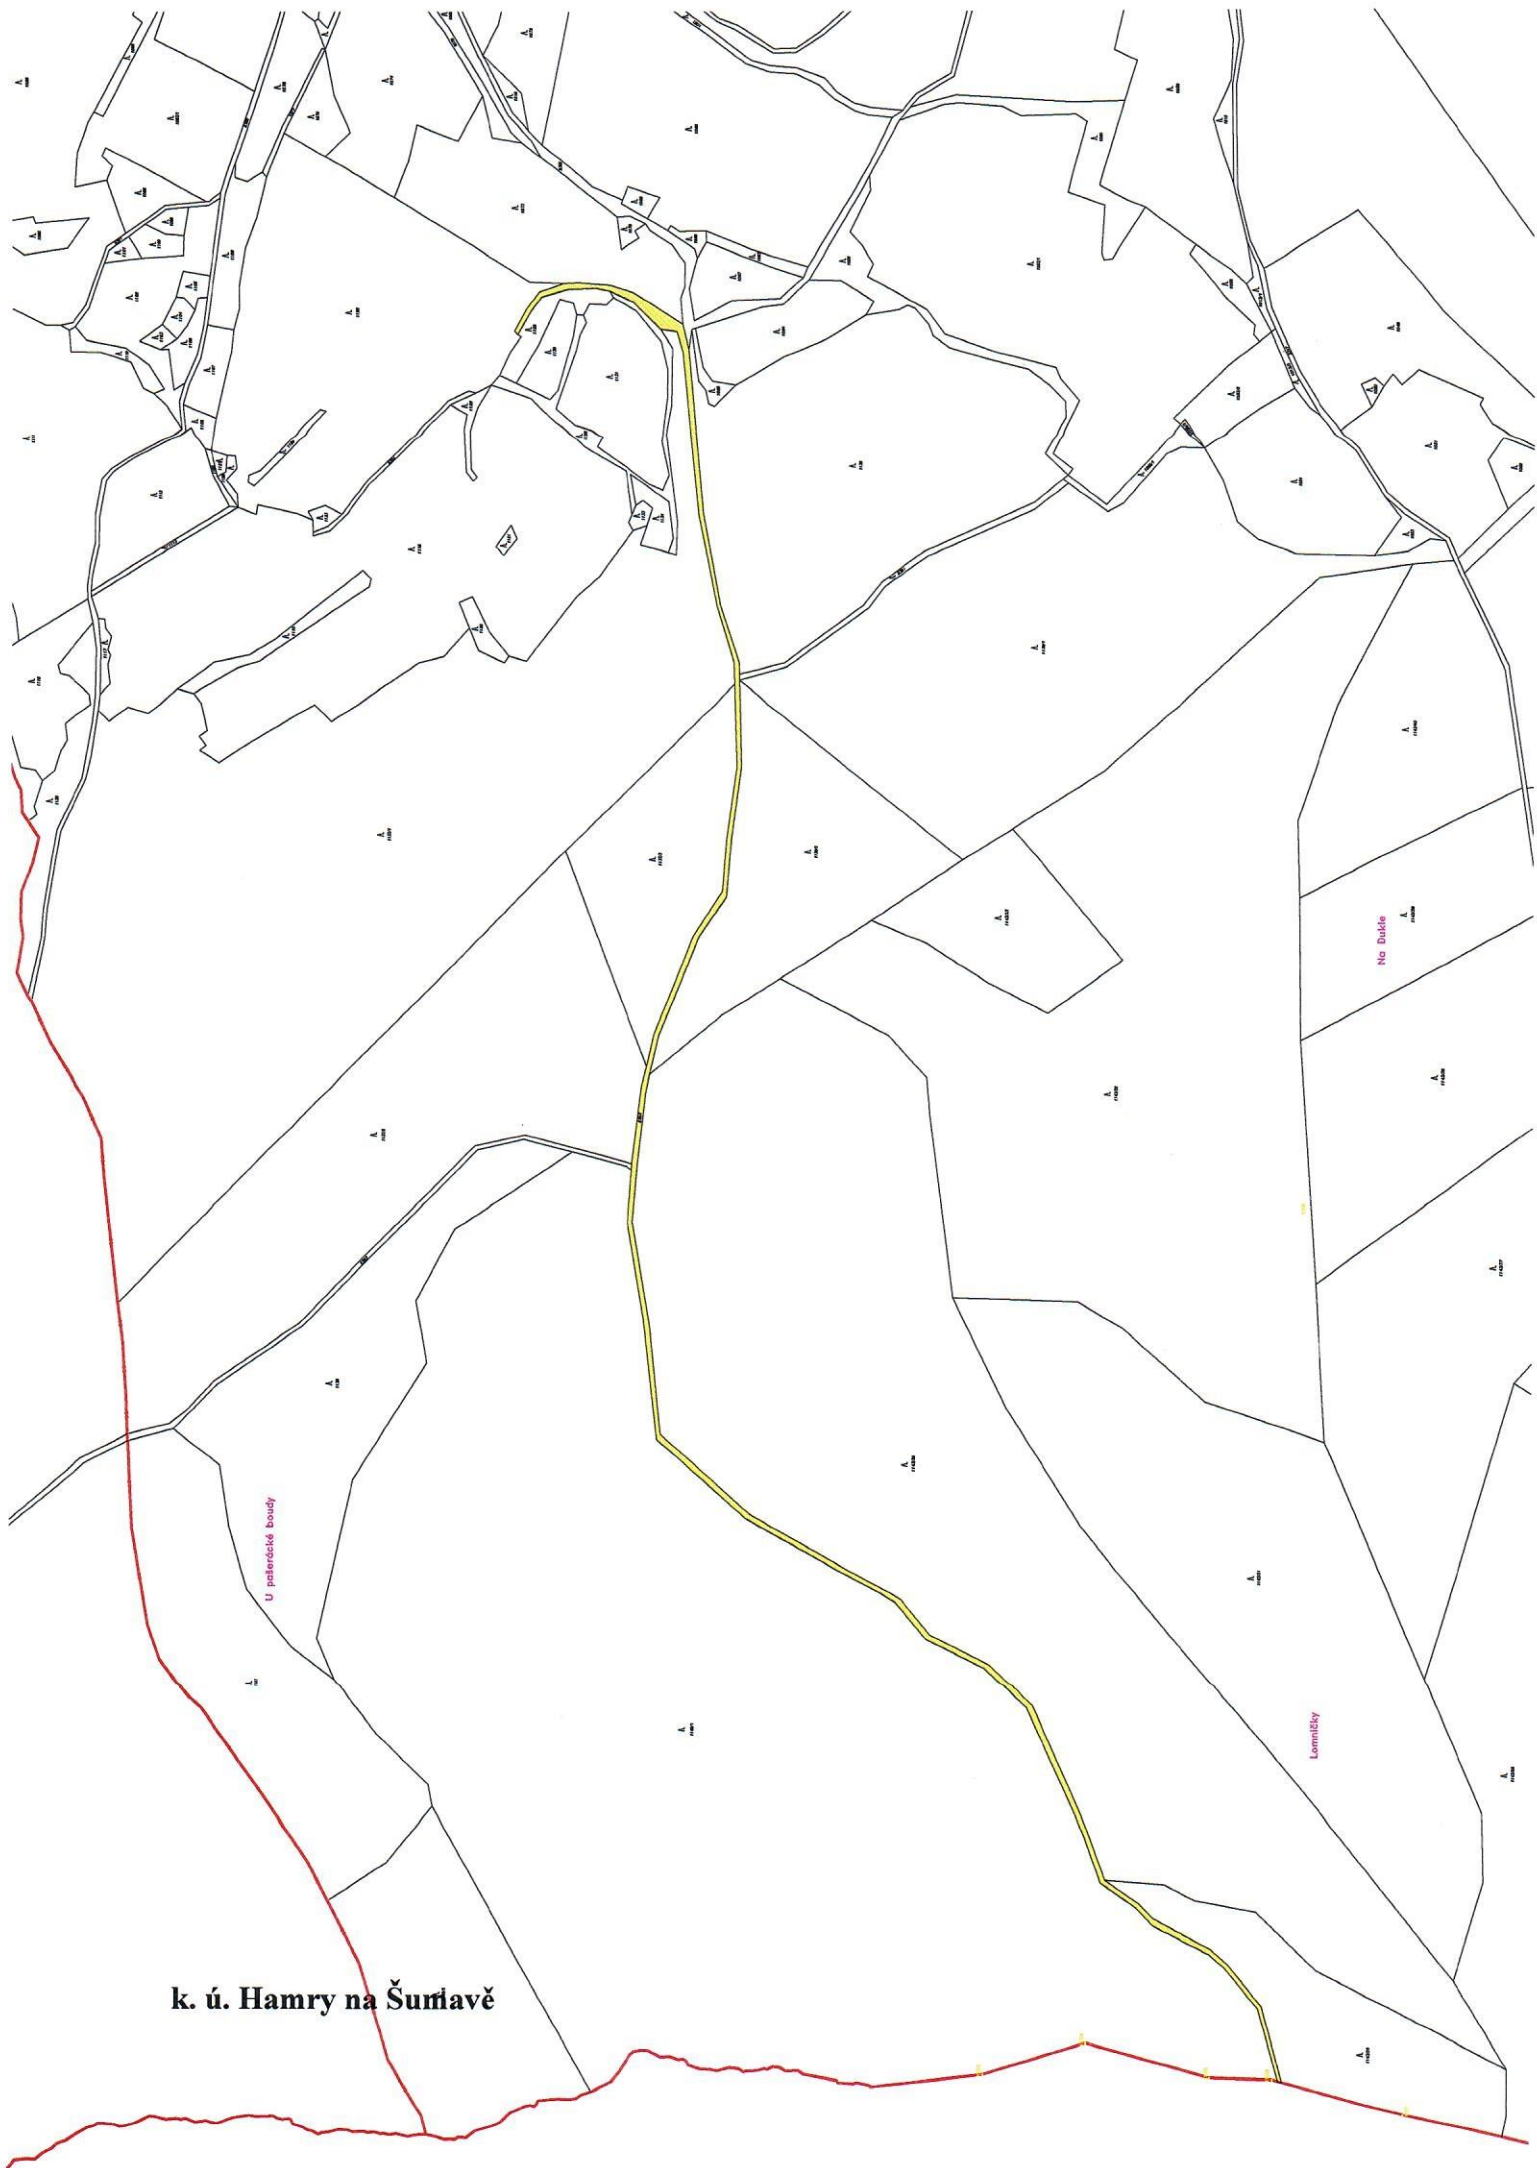

Petr Křovina
Starosta obce

Zveřejněno v obci : 11. 9. 2023

Sejmuto :

k. ú. Hamry na Šumavě

k. ú. Hamry na Šumavě

k. ú. Hamry na Šumavě

k. ú. Hamry na Šumlavě

U mateřské budy