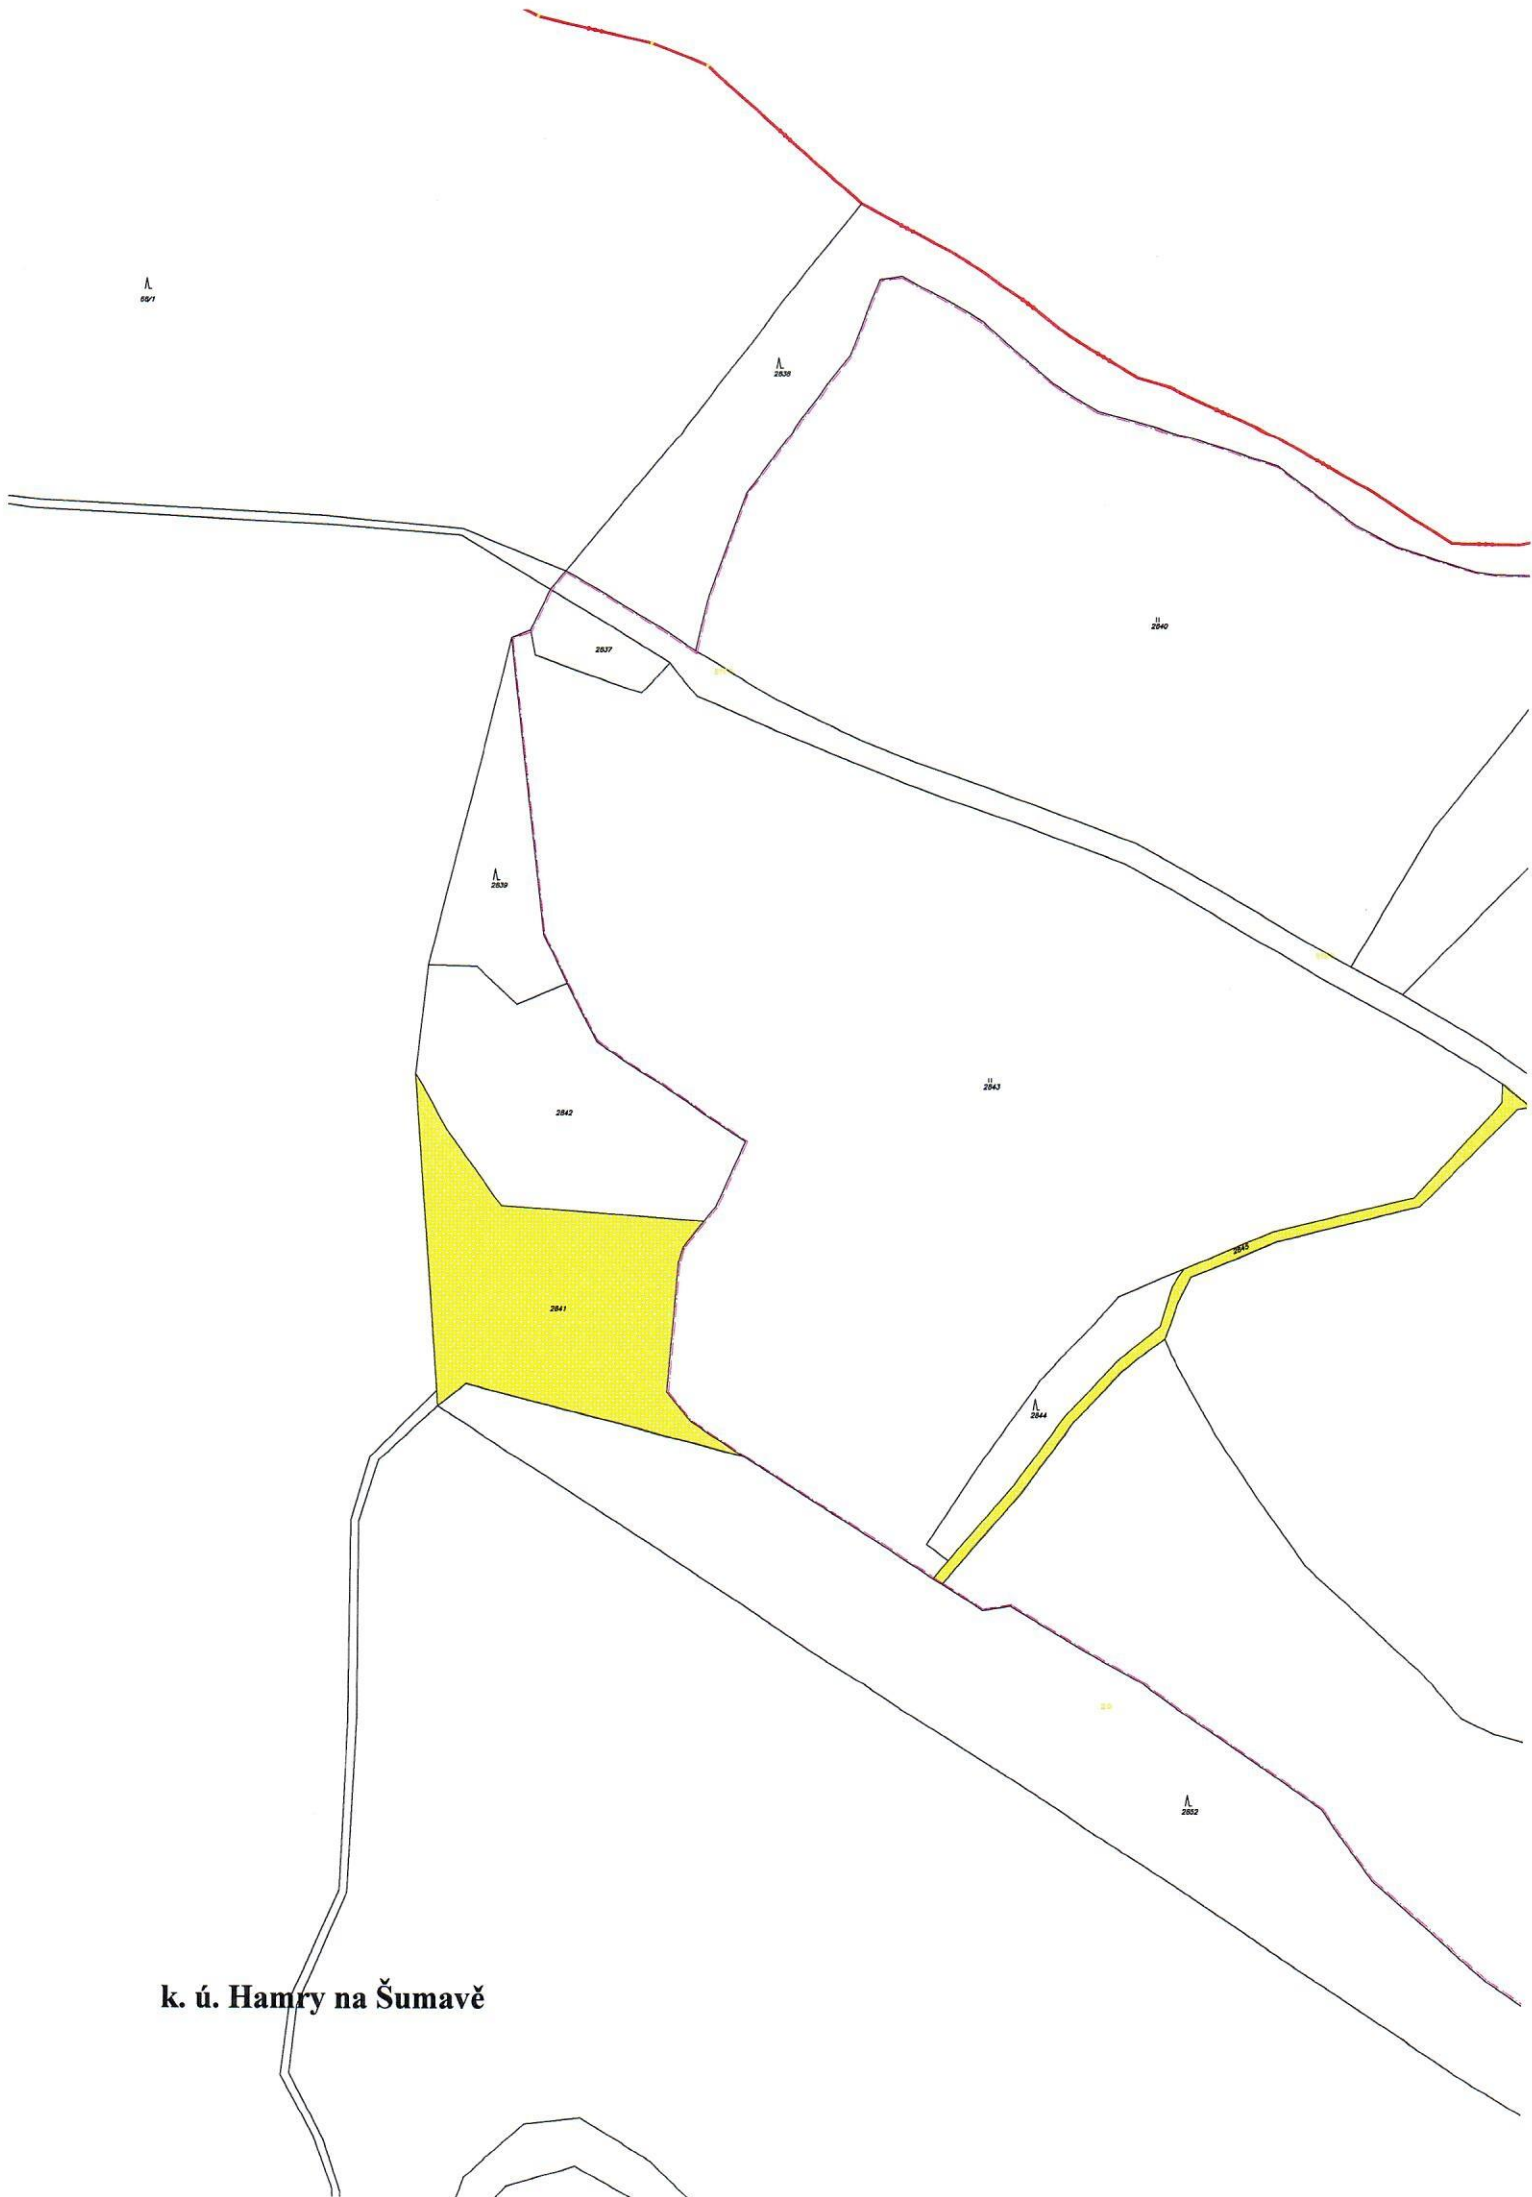

k. ú. Hamry na Šumavě