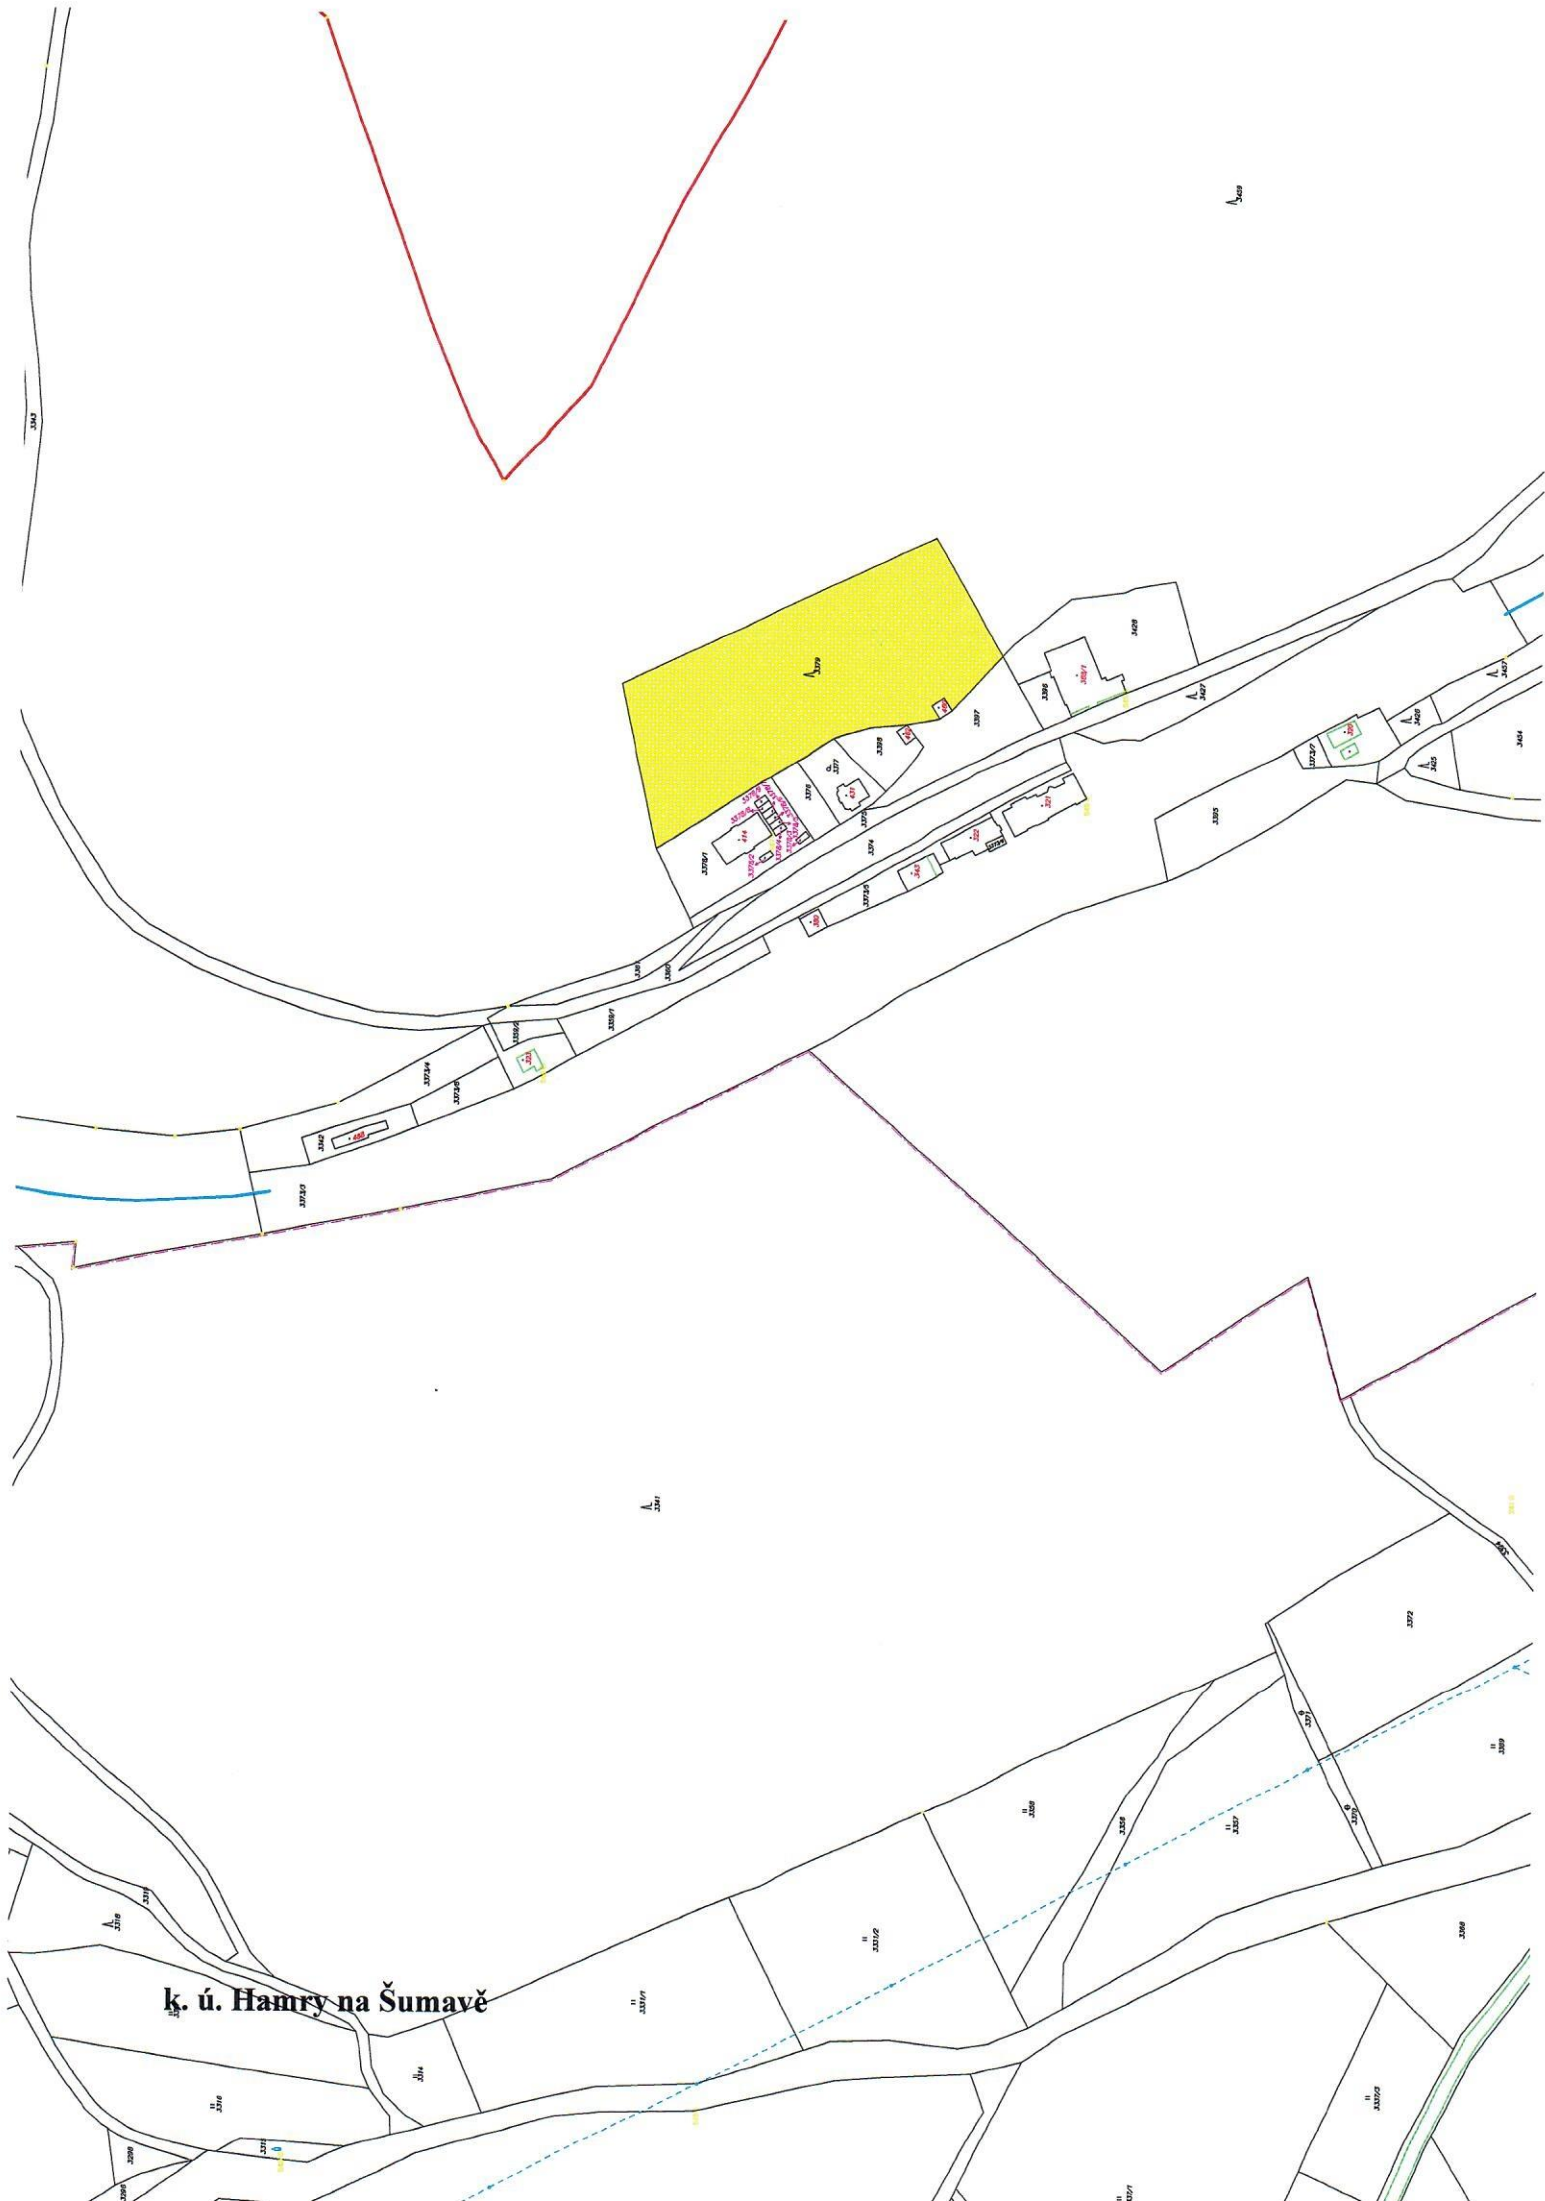

k. ú. Hamry na Šumavě