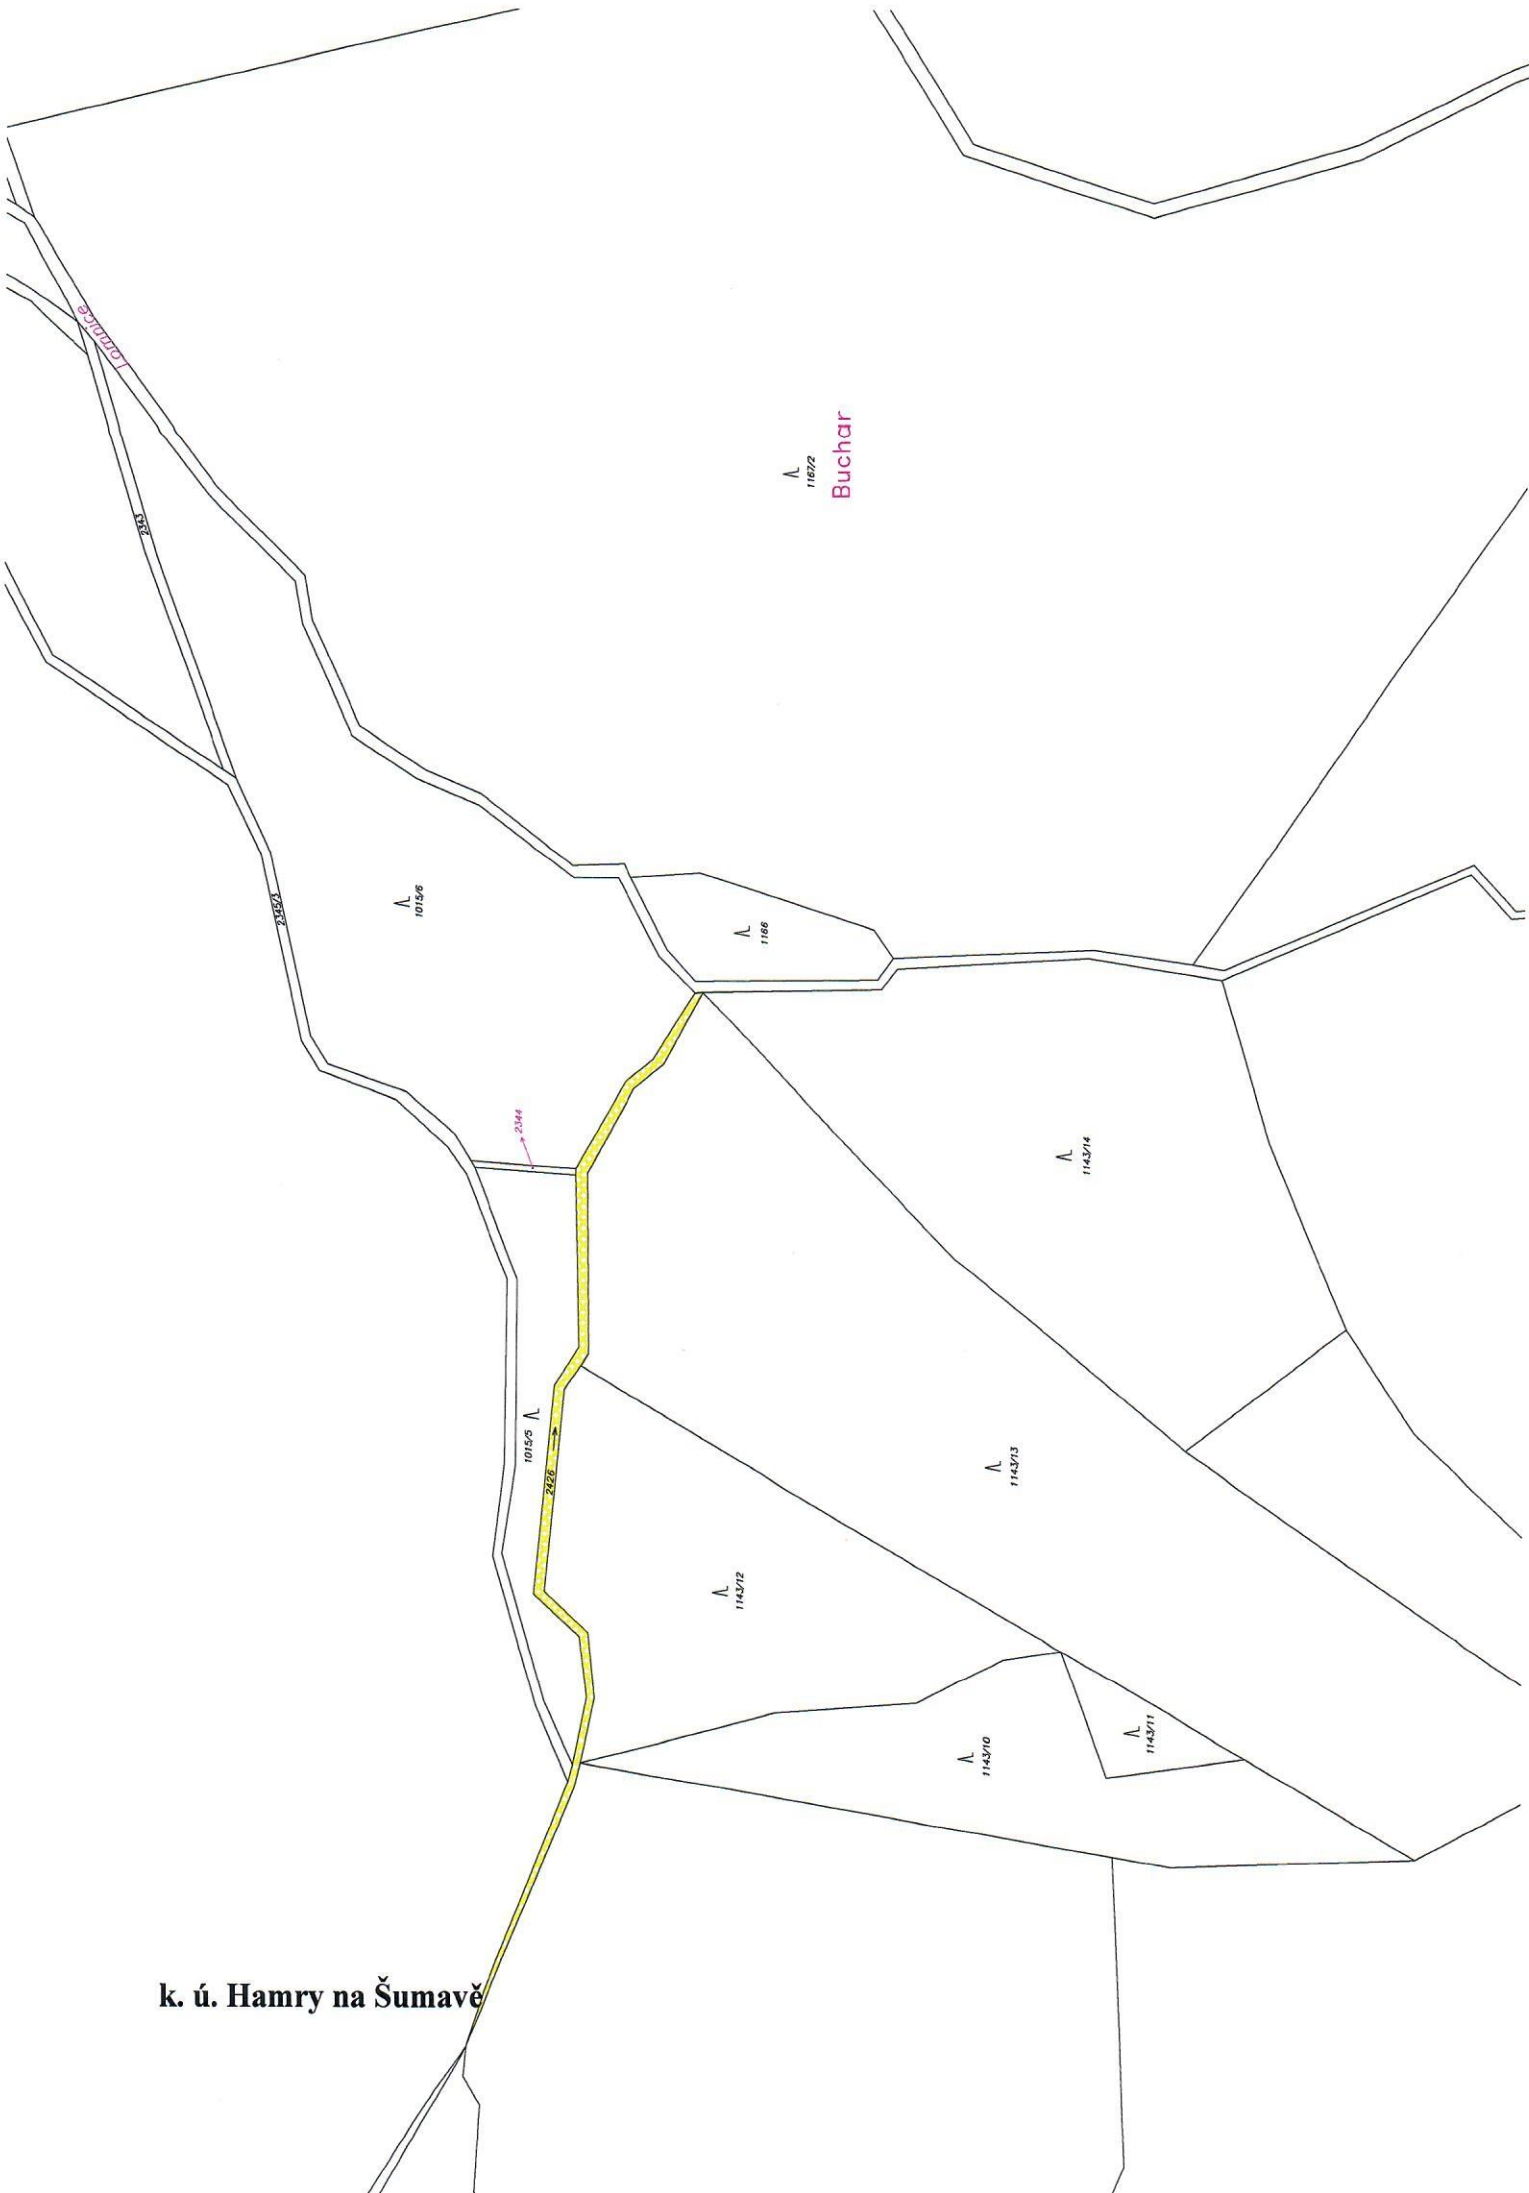

k. ú. Hamry na Šumavě