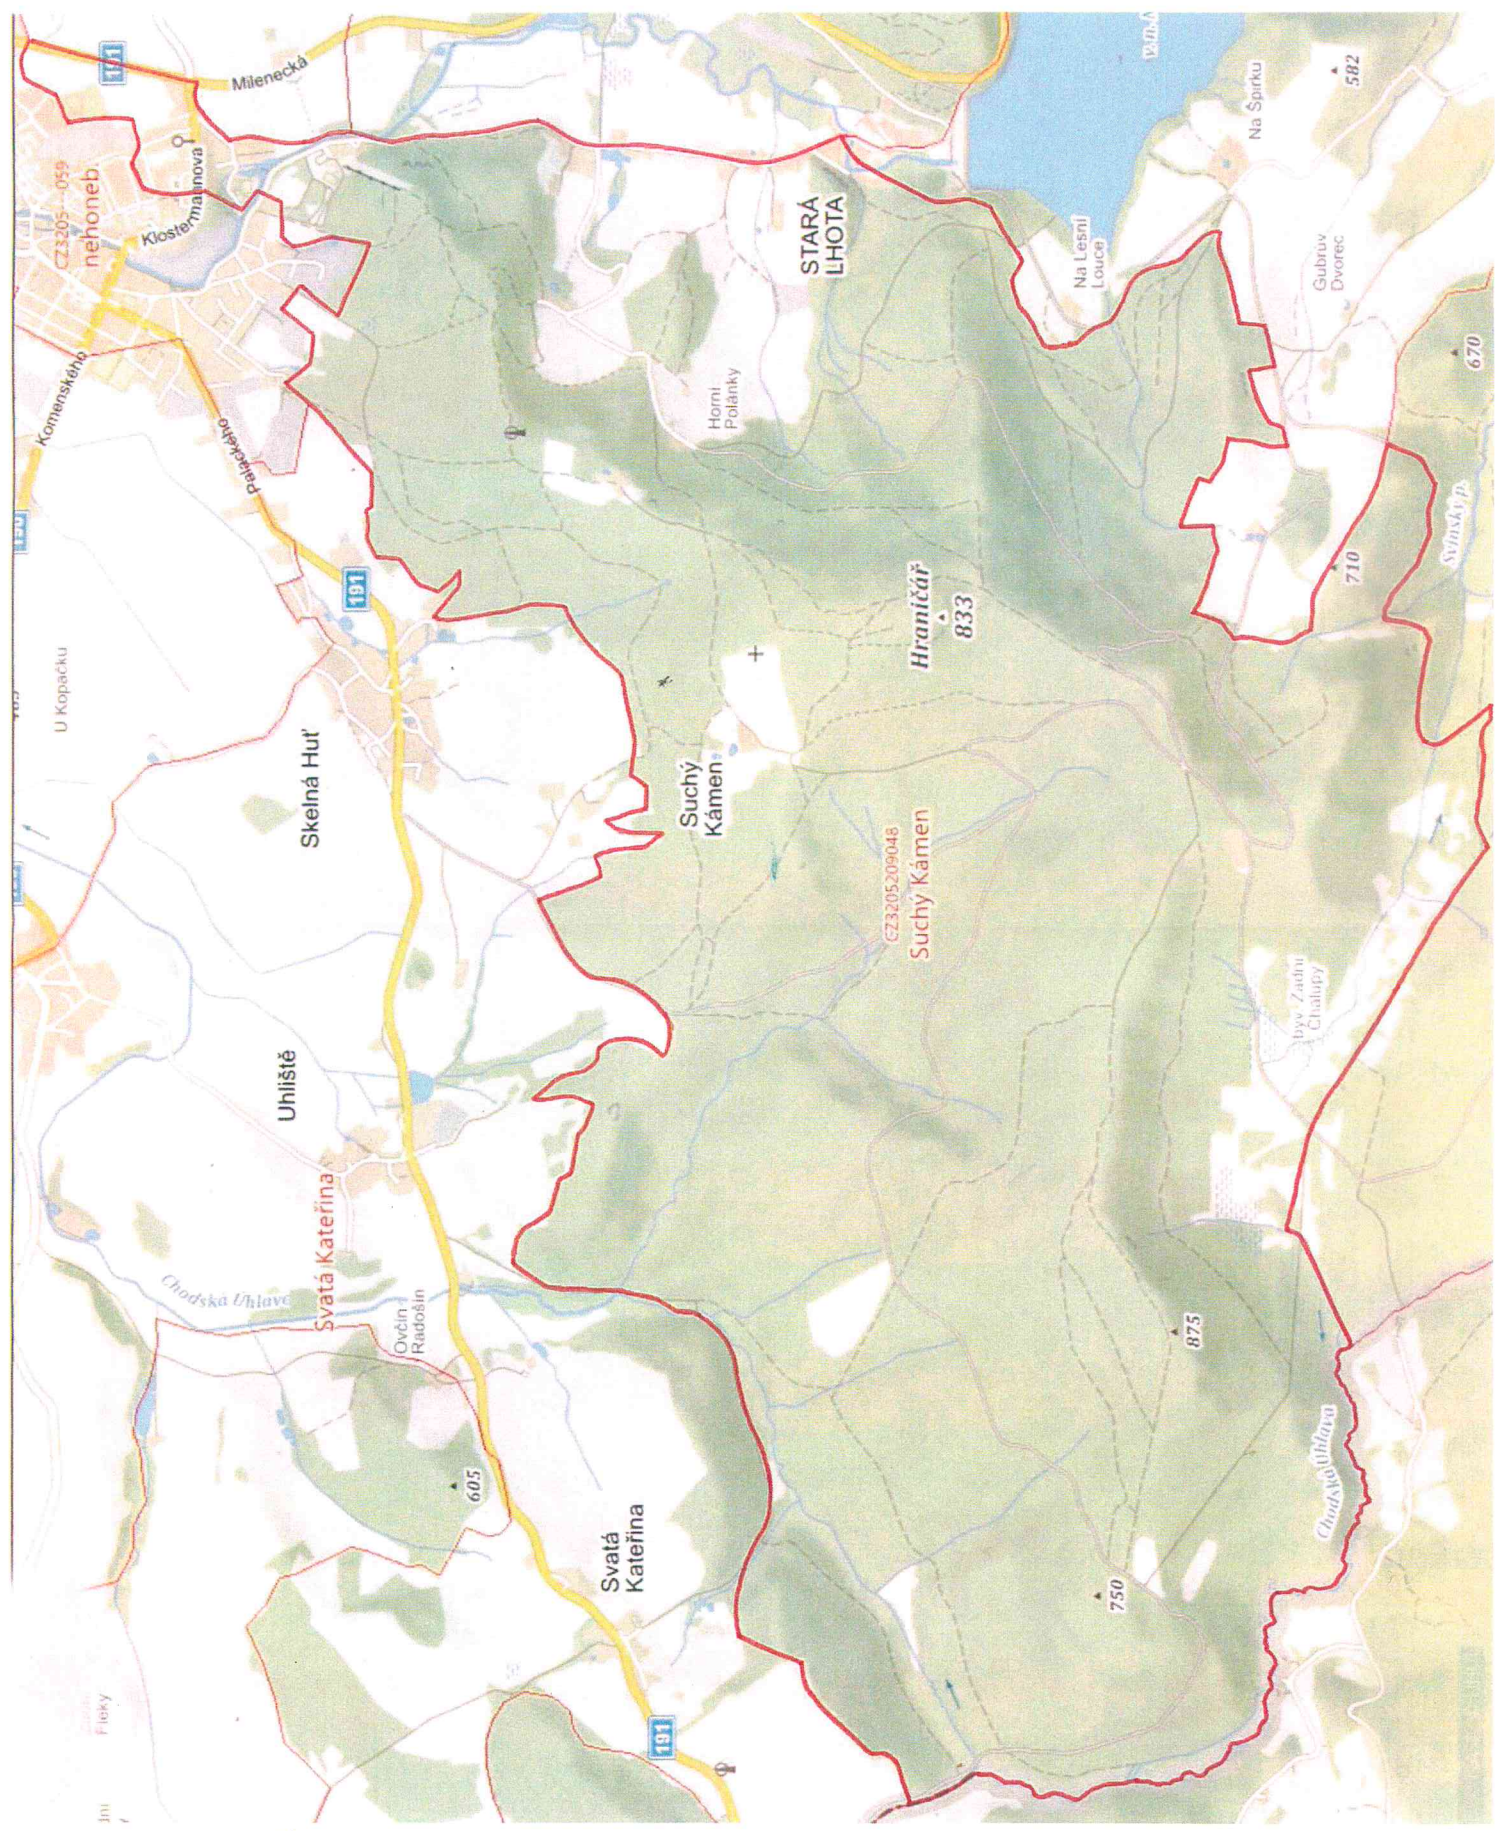

Průběh č. 1.

HONITŠA  
SUCHÝ  
KÁMEN

— HRANICE  
HONITŠY

Příloha č. 2

Výhledové cesty - OBRÁZEK - ZADNÍ CHALUPY  
- DVOJITÁ ZÁBRANA - HORNÍ POLÁNKY

cest

Suchý Kámen